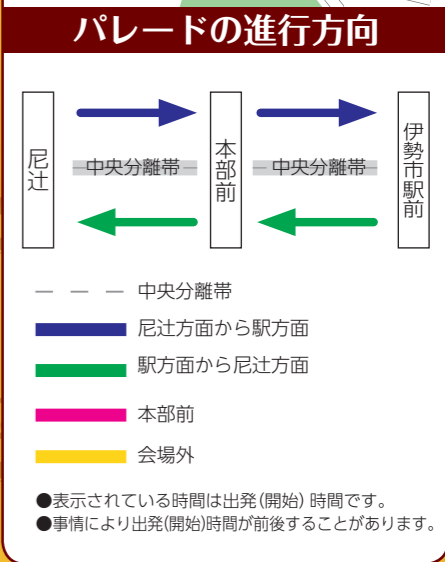

平成26年

おおまつりウィーク

10月11日(土) から 16日(木) までの期間を『おおまつりウィーク』として、「伊勢まつり」「神嘗奉祝祭」「初穂曳」を開催します。

伊勢まつり
 10月11日(土)・12日(日)

神嘗奉祝祭
 10月14日(火)・15日(水)

初穂曳
 10月15日(水)・16日(木)

明和町 千年の時を越え、斎王が現る

パレード 12日(日) 13:40~
 天皇の代わりとして伊勢神宮に祈りを捧げた皇女「斎王」。斎王をはじめとする一行が、京の都から伊勢の地、斎宮に向かわれた「斎王群行」をおかげ年のこの年に伊勢の地にて再現します。「斎王まつり」は毎年6月の第1土・日曜に斎宮歴史博物館周辺で開催されます。